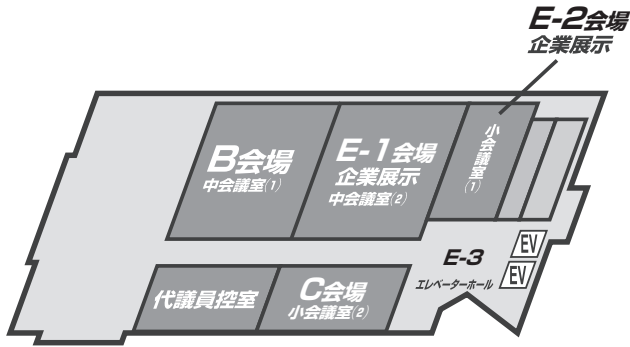

会場のご案内

5F

B会場

- ・一般口演
- ・ランチョンセミナー①
- ・専門歯科技工士教育講座 (11/17)

C会場

- ・一般口演
- ・ランチョンセミナー②

E会場

- ・企業展示

4F

D会場

- ・ハンズオンセミナー

ハンズオンセミナー

2F

総合受付

A会場

- ・市民公開講座 (11/16)
- ・開会式 (11/16)
- ・専門医教育講座 (11/16)
- ・中部支部総会 (11/16)
- ・専門歯科衛生士教育講座 (11/17)
- ・教育講演 (11/17)
- ・特別講演 (11/17)
- ・閉会式 (11/17)

1F