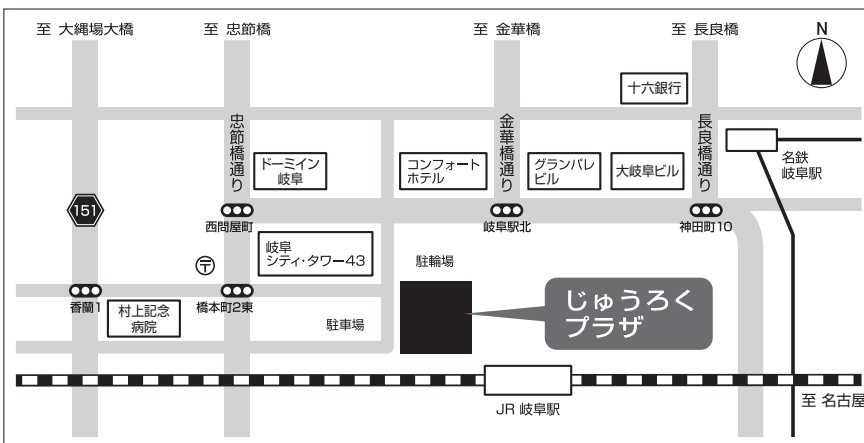

交通のご案内

じゅうろくプラザ（岐阜市文化産業交流センター）

岐阜市橋本町1丁目10-11 Tel: 058-262-0150 (代)

JR 岐阜駅隣接 徒歩2分 / 名鉄岐阜駅より徒歩7分

岐阜各務原I.Cより車で約15分 / 岐阜羽島I.Cより車で約20分

■ 広域地図

■ 詳細地図

会場のご案内

5F

B会場

- ・一般口演
- ・ランチョンセミナー①
- ・専門歯科技工士教育講座 (11/17)

C会場

- ・一般口演
- ・ランチョンセミナー②

E会場

- ・企業展示

4F