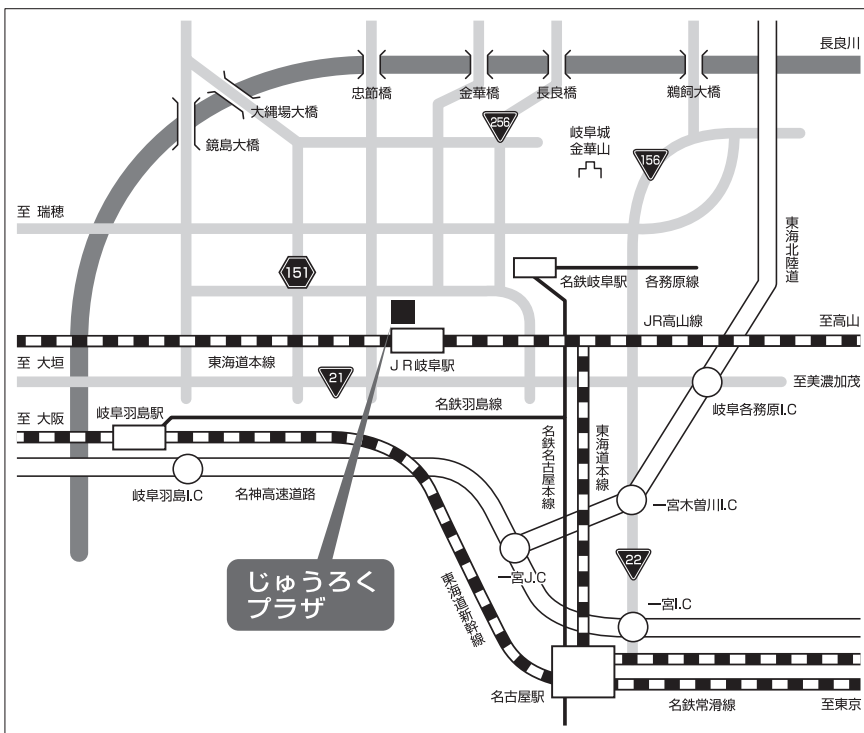

交通のご案内

じゅうろくプラザ（岐阜市文化産業交流センター）

岐阜市橋本町1丁目10-11 Tel: 058-262-0150 (代)

JR 岐阜駅隣接 徒歩2分 / 名鉄岐阜駅より徒歩7分

岐阜各務原I.Cより車で約15分 / 岐阜羽島I.Cより車で約20分

■ 広域地図

■ 詳細地図

会場のご案内